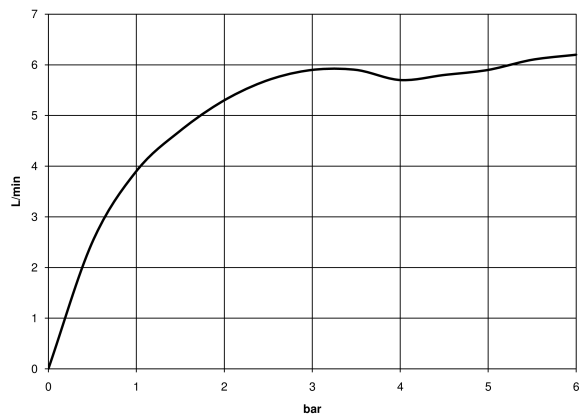

**Benötigtes Zubehör**

- UP-Wand-Einhandbatterie -** 35 860 970 90
- Max. Einbautiefe 95 mm
  - Min. Einbautiefe 80 mm

36 860 664  
mm [inches]

**Durchflussdiagramm**

**Wurfweitendiagramm**

**Zertifikate**