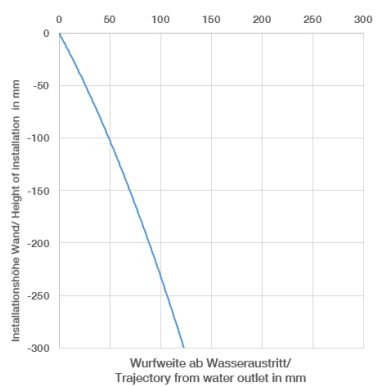

**META META PURE Waschtisch-Wand-Einhandbatterie ohne Ablaufgarnitur -  
Chrom**

META

36 860 664

- Ausladung 190 mm
- starrer Auslauf
- runder luftangereicherter Strahl
- Bohrungsdurchmesser Auslauf 37 mm
- Bohrungsdurchmesser Einhandbatterie 57 mm
- Rosette für Auslauf Ø 55 mm
- Rosette für Mischer Ø 78 mm
- Durchfluss max. 5,7 l/min
- bleifrei
- Dieses Produkt leistet einen Beitrag zur Erfüllung der Vorgaben von nachhaltigen Gebäudezertifizierungen, z.B. LEED®, BREEAM®, DGNB

**Benötigtes Zubehör**

- UP-Wand-Einhandbatterie -** 35 860 970 90
- Max. Einbautiefe 95 mm
  - Min. Einbautiefe 80 mm

36 860 664  
mm [inches]

**Durchflussdiagramm**

**Wurfweitendiagramm**

**Zertifikate**

WRAS\_2010064.      DVGW\_DW-      LGA\_29899.  
6512DN0435.

36 860 664

**Ersatzteilstückliste**

Nr.	Artikelnummer	Benennung	Verbaumenge	Lieferzeit
1	09 24 03 072 10 90	Nippel	1	2
2	90 24 03 280 00 90	Nippel	1	2
3	09 31 11 112 90	Stift	1	60
4	90 28 22 323 00-00	Auslauf	1	10
5	09 20 66 010-00	Griff	1	10
6	09 11 02 389-00	Haube	1	10
7	90 27 62 011 00-00	Rosette	1	10
8	90 90 03 169 02 90	Oberteil	1	2
9	90 30 09 064 00 90	Schlüssel	1	2