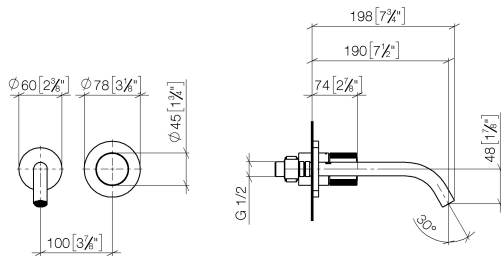

**META META PURE Waschtisch-Wand-Einhandbatterie ohne Ablaufgarnitur -  
Chrom**

META

36 860 664

- Ausladung 190 mm
- starrer Auslauf
- runder luftangereicherter Strahl
- Bohrungsdurchmesser Auslauf 37 mm
- Bohrungsdurchmesser Einhandbatterie 57 mm
- Rosette für Auslauf Ø 55 mm
- Rosette für Mischer Ø 78 mm
- Durchfluss max. 5,7 l/min
- bleifrei
- Dieses Produkt leistet einen Beitrag zur Erfüllung der Vorgaben von nachhaltigen Gebäudezertifizierungen, z.B. LEED®, BREEAM®, DGNB

**Benötigtes Zubehör**

- UP-Wand-Einhandbatterie -** 35 860 970 90
- Max. Einbautiefe 95 mm
  - Min. Einbautiefe 80 mm

36 860 664  
mm [inches]

**Durchflussdiagramm**

**Wurfweitendiagramm**

**Zertifikate**

WRAS\_2010064.      DVGW\_DW-      LGA\_29899.  
6512DN0435.

36 860 664

**Ersatzteilstückliste**

Nr.	Artikelnummer	Benennung	Verbaumenge	Lieferzeit
1	09 24 03 072 10 90	Nippel	1	2
2	90 24 03 280 00 90	Nippel	1	2
3	09 31 11 112 90	Stift	1	60
4	90 28 22 323 00-00	Auslauf	1	10
5	09 20 66 010-00	Griff	1	10
6	09 11 02 389-00	Haube	1	10
7	90 27 62 011 00-00	Rosette	1	10
8	90 90 03 169 02 90	Oberteil	1	2
9	90 30 09 064 00 90	Schlüssel	1	2