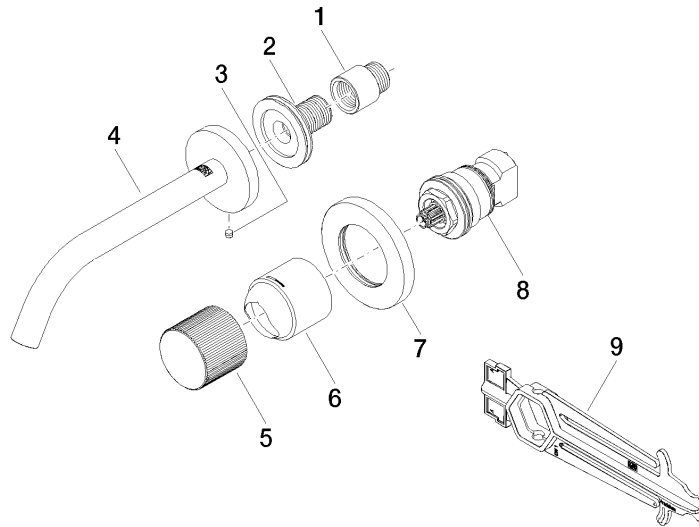

**META META PURE Waschtisch-Wand-Einhandbatterie ohne Ablaufgarnitur -  
Chrom**

META

36 860 664

- Ausladung 190 mm
- starrer Auslauf
- runder luftangereicherter Strahl
- Bohrungsdurchmesser Auslauf 37 mm
- Bohrungsdurchmesser Einhandbatterie 57 mm
- Rosette für Auslauf Ø 55 mm
- Rosette für Mischer Ø 78 mm
- Durchfluss max. 5,7 l/min
- bleifrei
- Dieses Produkt leistet einen Beitrag zur Erfüllung der Vorgaben von nachhaltigen Gebäudezertifizierungen, z.B. LEED®, BREEAM®, DGNB

**Benötigtes Zubehör**

- UP-Wand-Einhandbatterie -** 35 860 970 90
- Max. Einbautiefe 95 mm
  - Min. Einbautiefe 80 mm

36 860 664  
mm [inches]

**Durchflussdiagramm**

**Wurfweitendiagramm**

**Zertifikate**

WRAS\_2010064.      DVGW\_DW-      LGA\_29899.  
6512DN0435.

36 860 664

**Ersatzteilstückliste**

Nr.	Artikelnummer	Benennung	Verbaumenge	Lieferzeit
1	09 24 03 072 10 90	Nippel	1	2
2	90 24 03 280 00 90	Nippel	1	2
3	09 31 11 112 90	Stift	1	60
4	90 28 22 323 00-00	Auslauf	1	10
5	09 20 66 010-00	Griff	1	10
6	09 11 02 389-00	Haube	1	10
7	90 27 62 011 00-00	Rosette	1	10
8	90 90 03 169 02 90	Oberteil	1	2
9	90 30 09 064 00 90	Schlüssel	1	2